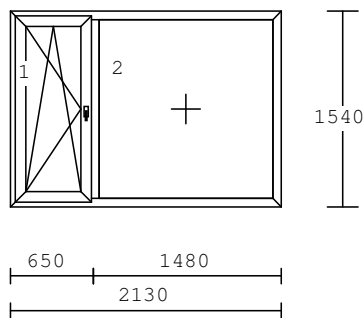

Pol.	Množství	Popis	Cena/ks	Celkem
		zákl. cena sleva	Kč	Kč

44   1.00 ks

barva r: bílá
kování : **pevně zasklený rám pravé části**
          DK_SFI_bílé_Std_KG_GV
výplň :
4/16/4 tepla hrana+argon U=1,1
Bez výplně, lišty na 24mm
krídlo :
FIB
FL 18866 70/83mm EURO Classic
rám : BR 18819 88mm
podkl.p: přepravní profil
7.263,00   70.00 %   2.179,00   2.179,00

45   1.00 ks

barva r: bílá
kování : DK_SFI_bílé_Std_KG_GV
          pevně zasklený rám levé části
výplň :
4/16/4 tepla hrana+argon U=1,1
krídlo :
FL 18866 70/83mm EURO Classic
FIB
rám : BR 18865 68mm Euro
7.561,00   70.00 %   2.268,00   2.268,00

48   1.00 ks

barva r: bílá
kování : DK_SFI_bílé_Std_KG_GV
          DK_SFI_bílé_Std_KG_GV
výplň :
4/16/4 tepla hrana+argon U=1,1
krídlo :
FL 18866 70/83mm EURO Classic
rám : BR 18865 68mm Euro
podkl.p: přepravní profil
8.798,00   70.00 %   2.639,00   2.639,00