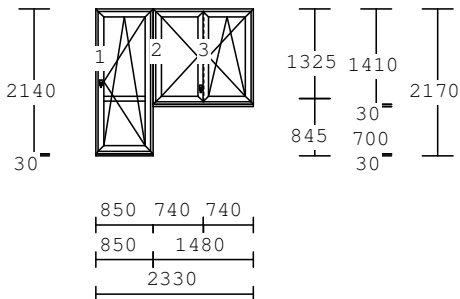

Pol.	Množství	Popis	Cena/ks	Celkem
		zákl. cena sleva	Kč	Kč

122   1.00 ks

bez výplně

barva r: **bílá/Mahagoni-polodekor-imitace dřeva**

kování : DK_SFI_bílé_Std_KG_GV
SD_SFI_StVII_bílé_Std_S
SDK_SFI_bílé_Std_KG_GV_SR

výplň :
4/16/4 tepla hrana+argon U=1,1

příčky : Sprosse 70/70 4K

krídlo :

FL 18866 70/83mm EURO Classic

rám : BR 18865 68mm Euro

podkl.p: přepravní profil

19.056,00   70.00 %   5.717,00   5.717,00

123   2.00 ks

bez výplně

barva r: **bílá/Mahagoni-polodekor-imitace dřeva**

kování : DK_SFI_bílé_Std_KG_GV

výplň :

krídlo :

FL 18866 70/83mm EURO Classic

rám : BR 18865 68mm Euro

podkl.p: přepravní profil

4.873,00   70.00 %   1.462,00   2.924,00

124   1.00 ks

bez výplně

barva r: **bílá/Mahagoni-polodekor-imitace dřeva**

kování : DK_SFI_bílé_Std_KG_GV

výplň :

krídlo :

FL 18866 70/83mm EURO Classic

rám : BR 18865 68mm Euro

podkl.p: přepravní profil

4.247,00   70.00 %   1.274,00   1.274,00