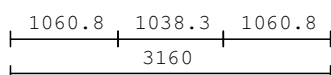

Pol.	Množství	Popis	Cena/ks	Celkem
		zákl. cena sleva	Kč	Kč

119   1.00 ks

barva r: bílá
kování : **pevně zasklený rám**
výplň :
4/16/4 tepla hrana+argon U=1,1
krídlo : FIB
rám : BR 18865 68mm Euro
podkl.p: přepravní profil

8.377,00   70.00 %   2.513,00   2.513,00

120   3.00 ks