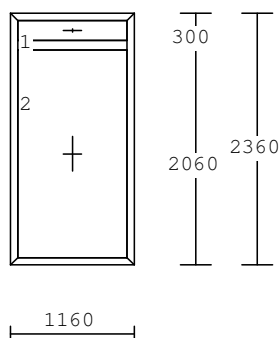

barva r: **Golden Oak-imitace dřeva-zl.dub**
kování : **pevně zasklený rám**
výplň :
4/16/4 tepla hrana+argon U=1,1
krídlo : FIB
rám : BR 18865 68mm Euro
podkl.p: přepravní profil
5.984,00   70.00 %   1.795,00   1.795,00

41   1.00 ks