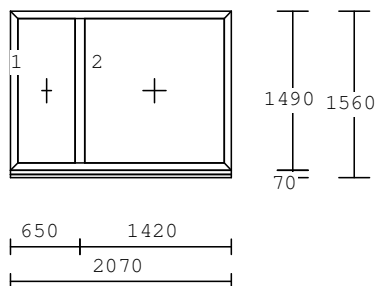

barva r: bílá
kování : **pevně zasklený rám**
výplň :
4/16/4 tepla hrana+argon U=1,1
krídlo : FIB
rám : BR 18865 68mm Euro
podkl.p: přepravní profil
2.453,00   70.00 %   736,00   736,00

65   5.00 ks