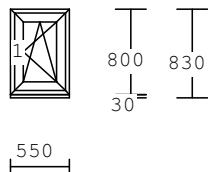

bez výplně

barva r: **bílá/Mahagoni-polodekor-imitace dřeva**

kování : DK_SFI_bílé_Std_KG_GV

výplň :

krídlo :

FL 18866 70/83mm EURO Classic

rám : BR 18865 68mm Euro

podkl.p: přepravní profil

4.873,00   70.00 %   1.462,00   2.924,00

124   1.00 ks