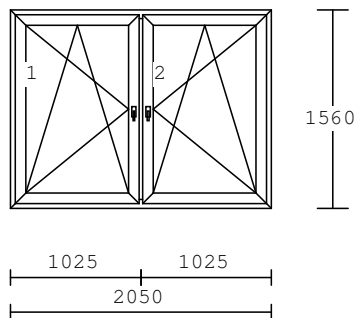

Pol.	Množství	Popis	Cena/ks	Celkem
		zákl. cena sleva	Kč	Kč

143   1.00 ks