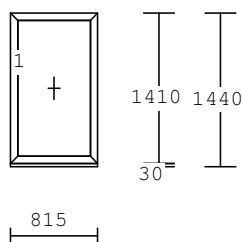

barva r: bílá
kování : **pevně zasklený rám**
výplň :
4/16/4 tepla hrana+argon U=1,1
krídlo : FIB
rám : BR 18865 68mm Euro
podkl.p: přepravní profil
6.049,00   70.00 %   1.815,00   1.815,00

62   1.00 ks