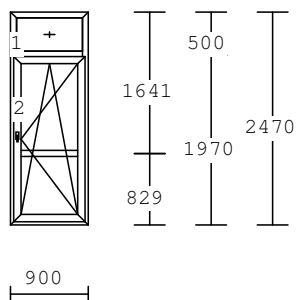

Rehau
barva r: bílá
kování : DK_SFI_bílé_Std_KG_GV
          DK_SFI_bílé_Std_KG_GV
výplň :
4/16/4 tepla hrana+argon U=1,1
krídlo :
FL 18866 70/83mm EURO Classic
rám : BR 18865 68mm Euro
10.276,00   70.00 %   3.083,00   3.083,00

147   1.00 ks