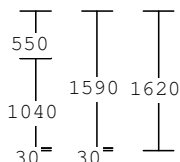

Pol.	Množství	Popis	Cena/ks	Celkem
		zákl. cena sleva	Kč	Kč

119   1.00 ks

barva r: bílá
kování : **pevně zasklený rám**
výplň :
4/16/4 tepla hrana+argon U=1,1
krídlo : FIB
rám : BR 18865 68mm Euro
podkl.p: přepravní profil

8.377,00   70.00 %   2.513,00   2.513,00

120   3.00 ks

barva r: bílá
kování : KI_O_SFI_bílé_KG
DK_SFI_bílé_Std_KG_GV

výplň :
Lee4/16XA/PTN+4 thermix U=1,1
krídlo :
FL 18588 70/73mm 4K Classic
rám : BR 18865 68mm Euro
podkl.p: přepravní profil

8.249,00   70.00 %   2.475,00   7.425,00

121   7.00 ks

bez výplně

barva r: **bílá/Mahagoni-polodekor-imitace dřeva**
kování : SD_IÖ_SFI_StII_bílé_Std_S
SDK_SFI_bílé_Std_KG_GV_SR
DK_SFI_bílé_Std_KG_GV

výplň :
4/16/4 tepla hrana+argon U=1,1
krídlo :
FL 18866 70/83mm EURO Classic
rám : BR 18865 68mm Euro
podkl.p: přepravní profil

15.388,00   70.00 %   4.616,00   32.312,00