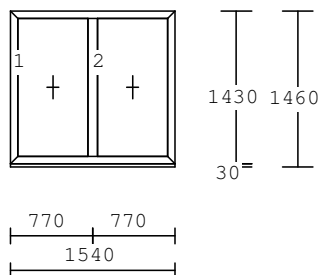

Pol.	Množství	Popis	Cena/ks	Celkem
		zákl. cena sleva	Kč	Kč

28   1.00 ks

barva r: bílá
kování : DK_SFI_bílé_Std_KG_GV
          DK_SFI_bílé_Std_KG_GV
výplň :
4/16/4 tepla hrana+argon U=1,1
krídlo :
FL 18866 70/83mm EURO Classic
rám : BR 18865 68mm Euro
podkl.p: přepravní profil
10.304,00   70.00 %   3.091,00   3.091,00

38   1.00 ks

barva r: **Golden Oak-imitace dřeva-zl.dub**
kování : **pevně zasklený rám**
výplň :
4/16/4 tepla hrana+argon U=1,1
krídlo : FIB
rám : BR 18865 68mm Euro
podkl.p: přepravní profil
5.984,00   70.00 %   1.795,00   1.795,00

41   1.00 ks

barva r: bílá
kování : **pevně zasklený rám**
výplň :
4/16/4 tepla hrana+argon U=1,1
krídlo : FIB
rám : BR 18865 68mm Euro
5.035,00   70.00 %   1.510,00   1.510,00