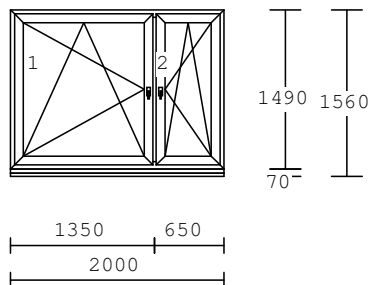

Pol.	Množství	Popis	Cena/ks	Celkem
		zákl. cena sleva	Kč	Kč

28   1.00 ks

barva r: bílá
kování : DK_SFI_bílé_Std_KG_GV
          DK_SFI_bílé_Std_KG_GV
výplň :
4/16/4 tepla hrana+argon U=1,1
krídlo :
FL 18866 70/83mm EURO Classic
rám : BR 18865 68mm Euro
podkl.p: přepravní profil
10.304,00   70.00 %   3.091,00   3.091,00

38   1.00 ks