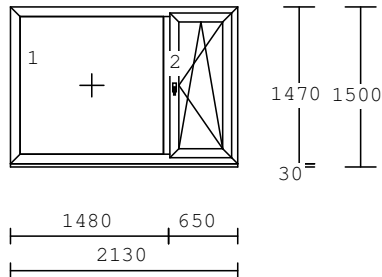

Pol.	Množství	Popis	Cena/ks	Celkem
		zákl. cena sleva	Kč	Kč

44   1.00 ks

barva r: bílá
kování : **pevně zasklený rám pravé části**
          DK_SFI_bílé_Std_KG_GV
výplň :
4/16/4 tepla hrana+argon U=1,1
Bez výplně, lišty na 24mm
krídlo :
FIB
FL 18866 70/83mm EURO Classic
rám : BR 18819 88mm
podkl.p: přepravní profil
7.263,00   70.00 %   2.179,00   2.179,00

45   1.00 ks