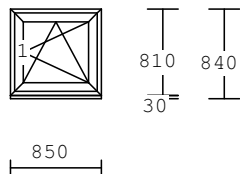

výplň :
 4/16/4 tepla hrana+argon U=1,1

příčky : Sprosse 70/70 4K

krídlo :

FL 18866 70/83mm EURO Classic

rám : BR 18865 68mm Euro

podkl.p: přepravní profil

19.056,00 70.00 % 5.717,00 5.717,00

123 2.00 ks