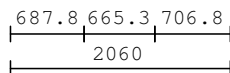

barva r: bílá
kování : KI_O_SFI_bílé_KG
DK_SFI_bílé_Std_KG_GV

výplň :
Lee4/16XA/PTN+4 thermix U=1,1
krídlo :
FL 18588 70/73mm 4K Classic
rám : BR 18865 68mm Euro
podkl.p: přepravní profil

8.249,00   70.00 %   2.475,00   7.425,00

121   7.00 ks