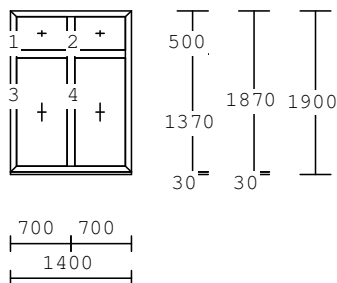

Pol.	Množství	Popis	Cena/ks	Celkem
		zákl. cena sleva	Kč	Kč

61   1.00 ks