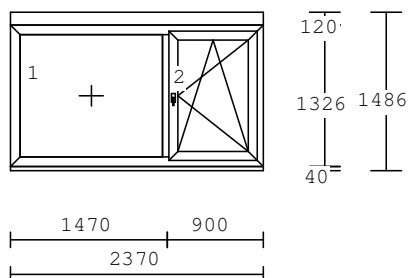

barva r: bílá
kování : **pevně zasklený rám pravé části**
DK_SFI_bílé_Std_KG_GV

výplň :
4/16/4 tepla hrana+argon U=1,1
krídlo :

FIB
FL 18866 70/83mm EURO Classic
rám : BR 18819 88mm
rozš. n: BRVerbr. 70/120mm 4K
podkl.p: Basisprofil 70/40
8.986,00 70.00 % 2.696,00 2.696,00