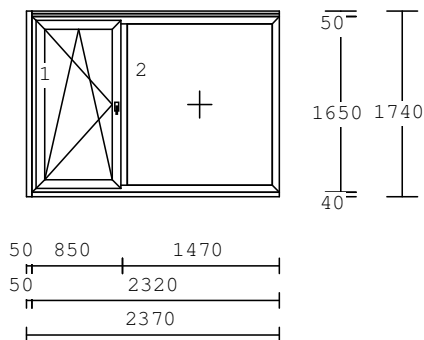

barva r: bílá
kování : **pevně zasklený rám nadsvětlíku**
DK_SFI_bílé_Std_KG_GV

výplň :
4/16/4 tepla hrana+argon U=1,1
příčky : Sprosse 70/70 4K
krídlo :

FIB
FL 18866 70/83mm EURO Classic
rám : BR 18865 68mm Euro
rozš. n: BRVerbr. 70/25mm 4K
rozš. l: BRVerbr. 70/50mm 4K
7.693,00 70.00 % 2.308,00 2.308,00

98   1.00 ks

barva r: bílá
kování : DK_SFI_bílé_Std_KG_GV
pevně zasklený rám levé části

výplň :
4/16/4 tepla hrana+argon U=1,1
krídlo :

FL 18866 70/83mm EURO Classic
FIB
rám : BR 18865 68mm Euro
rozš. n: BRVerbr. 70/25mm 4K
rozš. l: BRVerbr. 70/50mm 4K
podkl.p: Basisprofil 70/40
9.908,00 70.00 % 2.972,00 2.972,00

99   1.00 ks