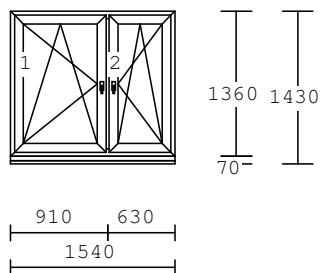

barva r: bílá
kování : DK_SFI_bílé_Std_KG_GV
          pevně zasklený rám levé části
výplň :
4/16/4 tepla hrana+argon U=1,1
krídlo :
FL 18866 70/83mm EURO Classic
FIB
rám : BR 18865 68mm Euro
7.561,00   70.00 %   2.268,00   2.268,00

48   1.00 ks