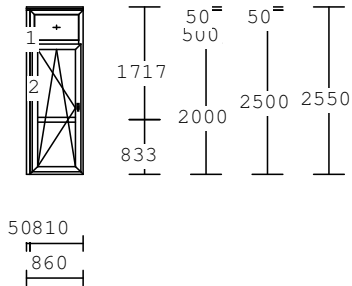

Pol.	Množství	Popis zákl. cena sleva	Cena/ks Kč	Celkem Kč

96   1.00 ks